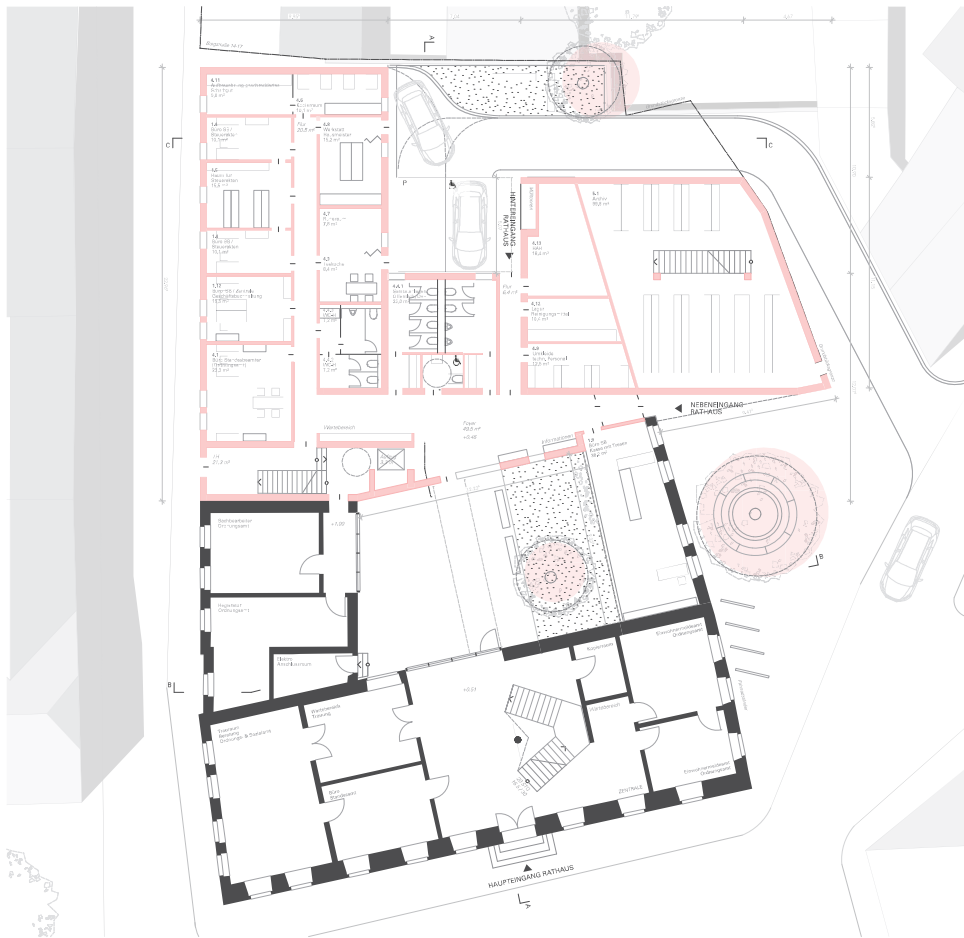

NEUES BÜRGERFORUM AM GROSSEN MARKT

753142

Rathausenerweiterung für die Hansestadt Osterburg

Lageplan M 1:500

Perspektive Burgstraße

Grundriss Erdgeschoss M 1:100

Schnitt BB M 1:100

Ansicht Burgstraße M 1:100