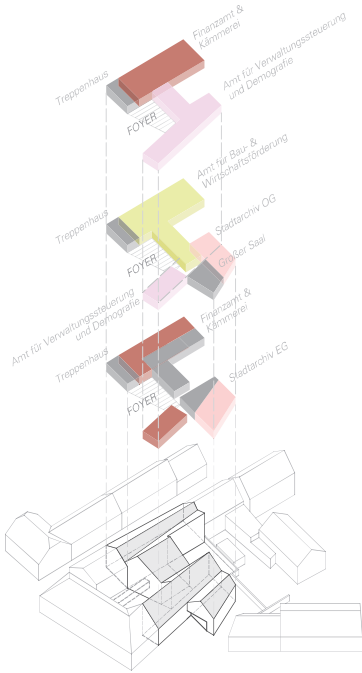

NEUES BÜRGERFORUM AM GROSSEN MARKT

753142

Rathausenerweiterung für die Hansestadt Osterburg

Lageplan M 1:500

Perspektive Burgstraße

Grundriss Erdgeschoss M 1:100

Schnitt BB M 1:100

Ansicht Burgstraße M 1:100